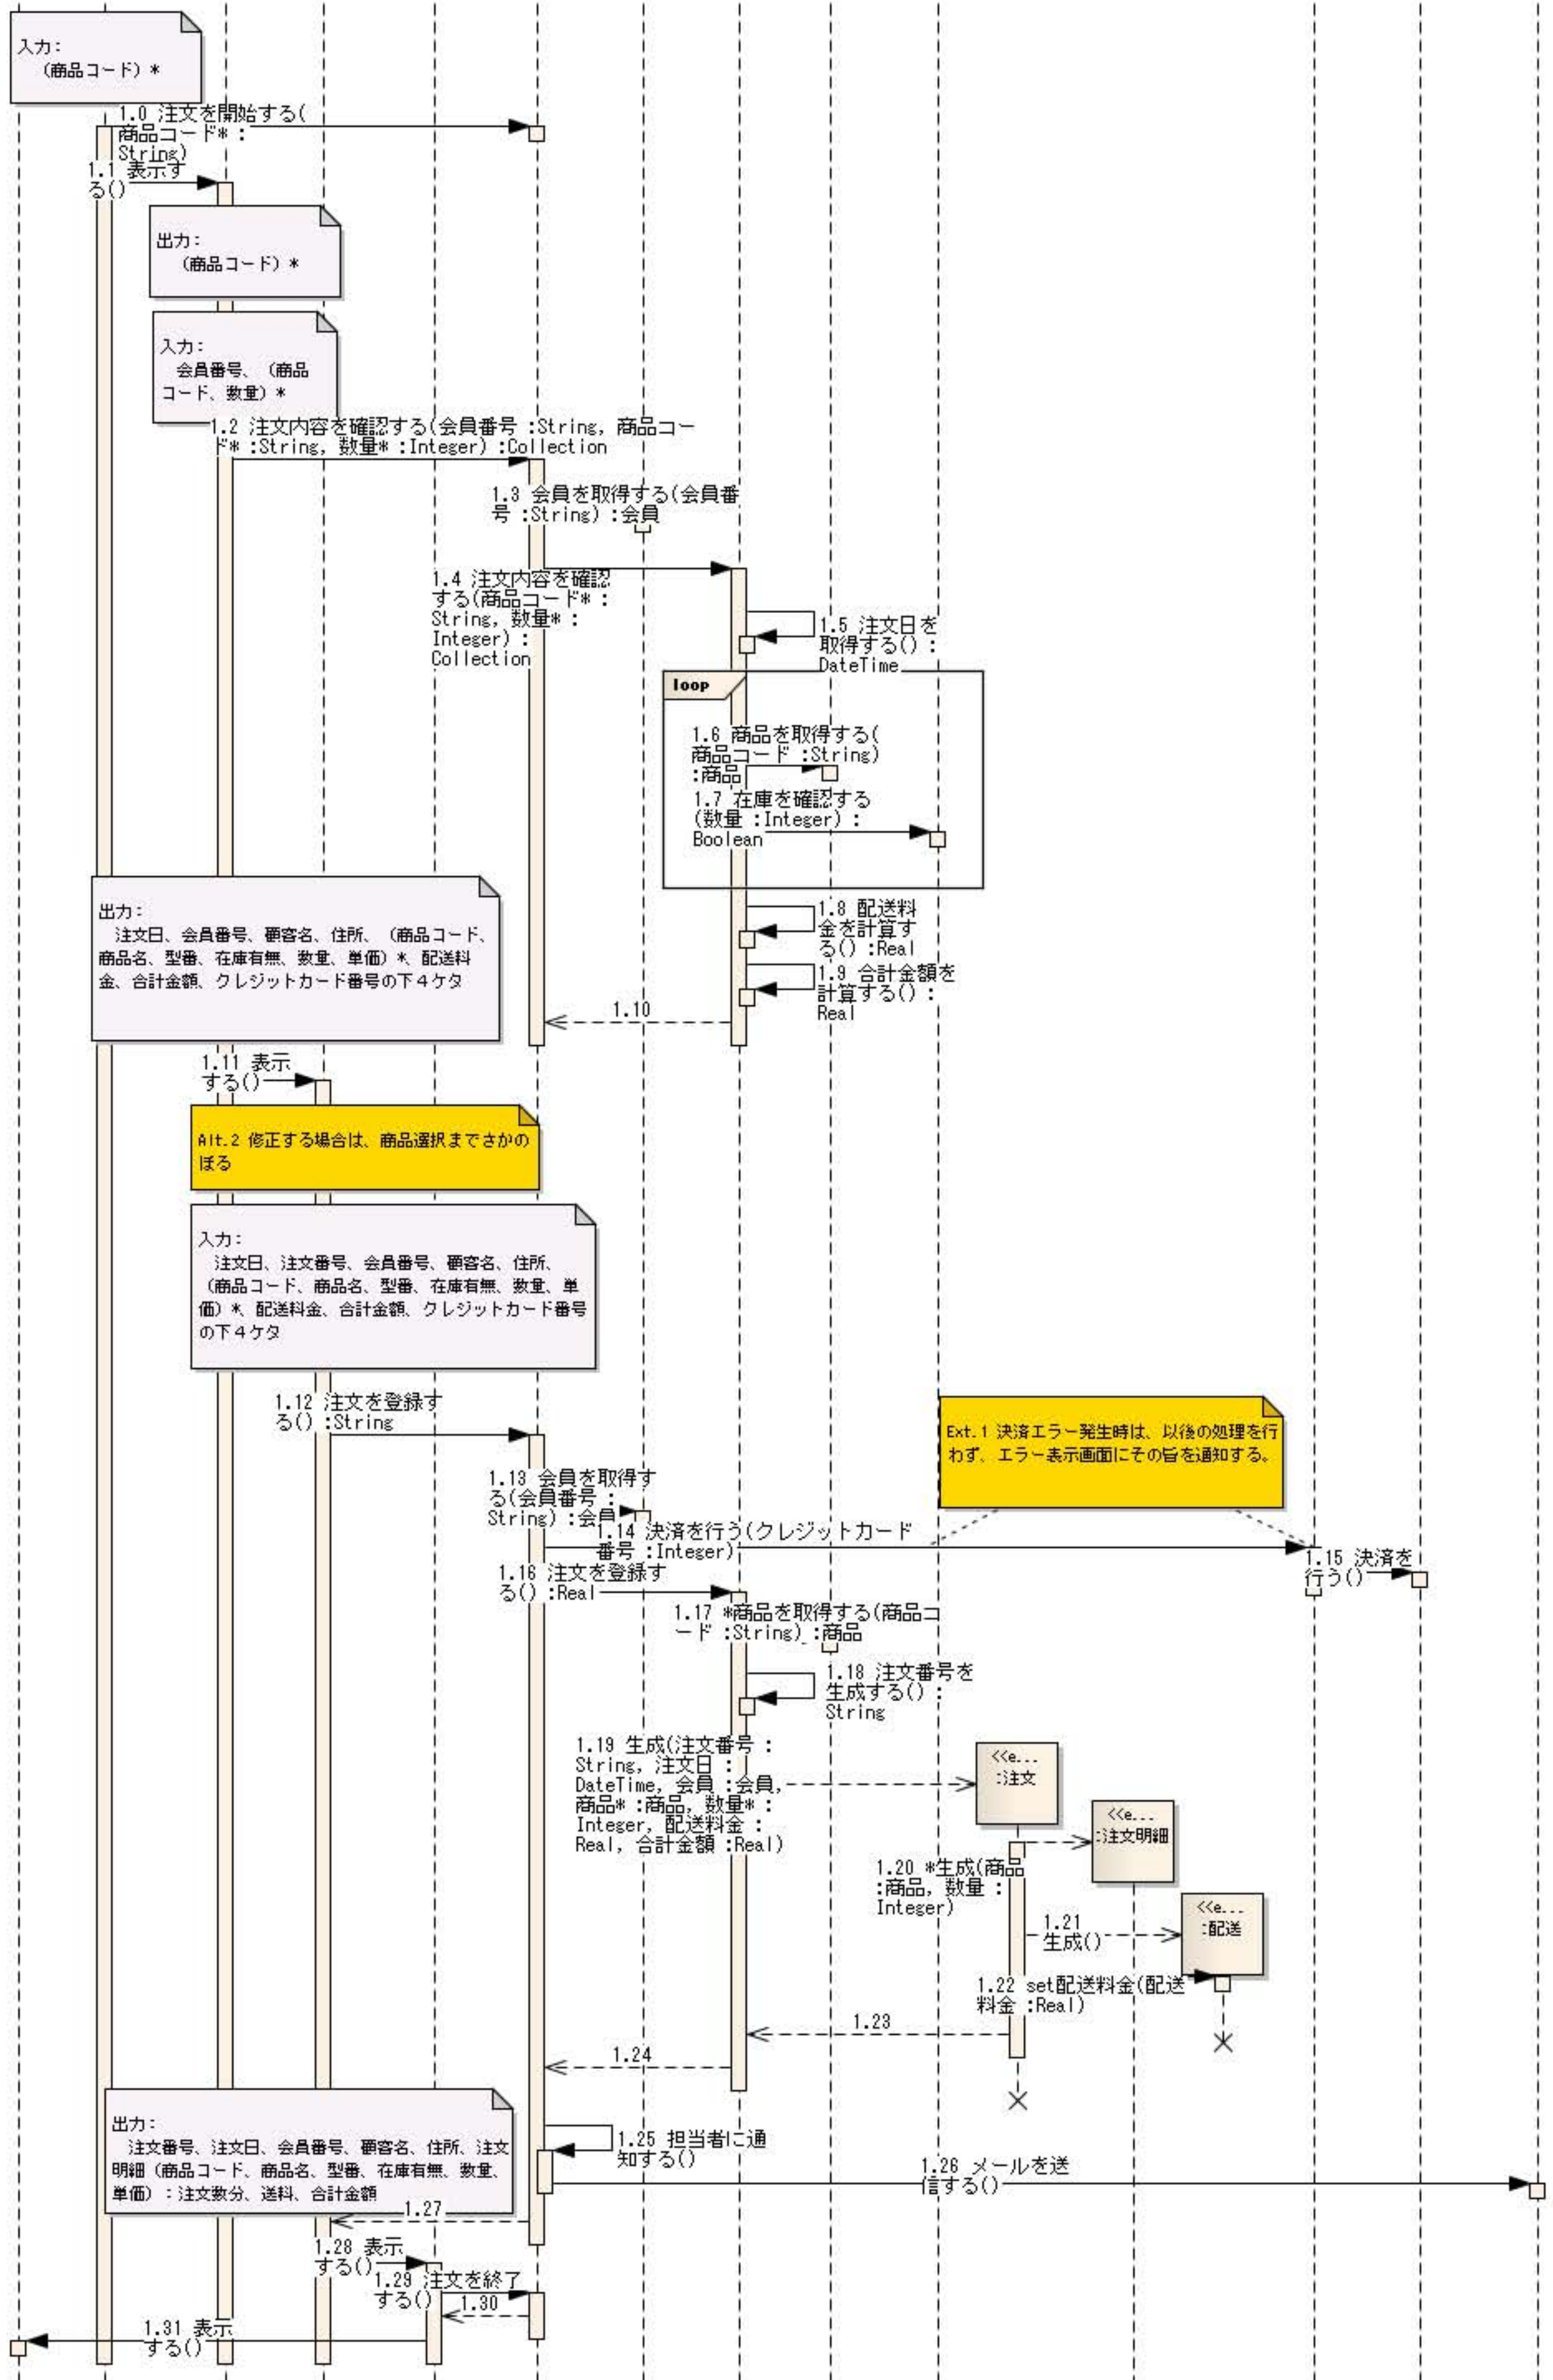

検索までは別UIC

Ext.1 決済エラー発生時は、以後の処理を行わず、エラー表示画面にその旨を通知する。

Alt.2 修正する場合は、商品選択までさかのぼる

分析シーケンス図

分析シーケンス図

分析クラス図