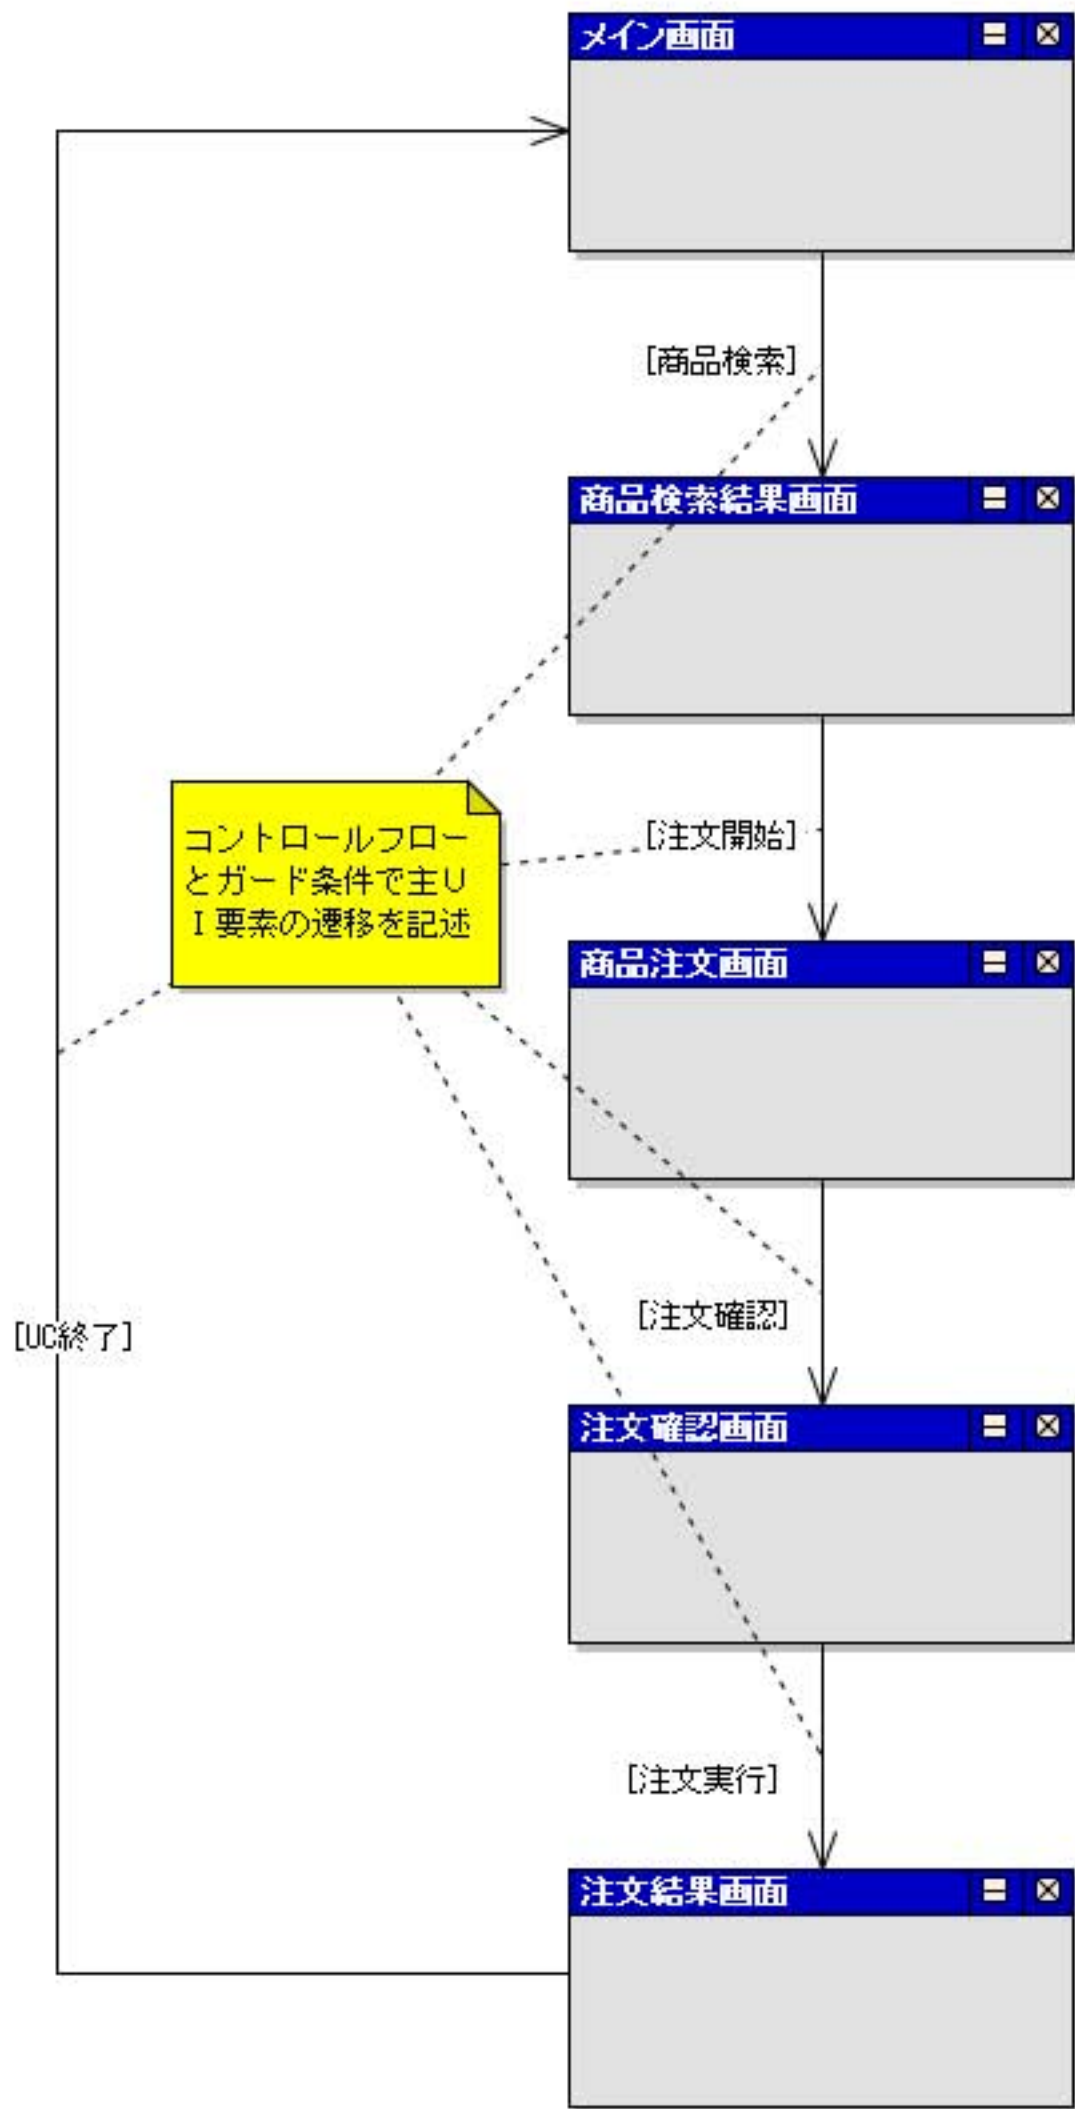

メインフローから主UI要素を導く

ユースケース「商品を検索する」の出口の主UI要素

本質的UI