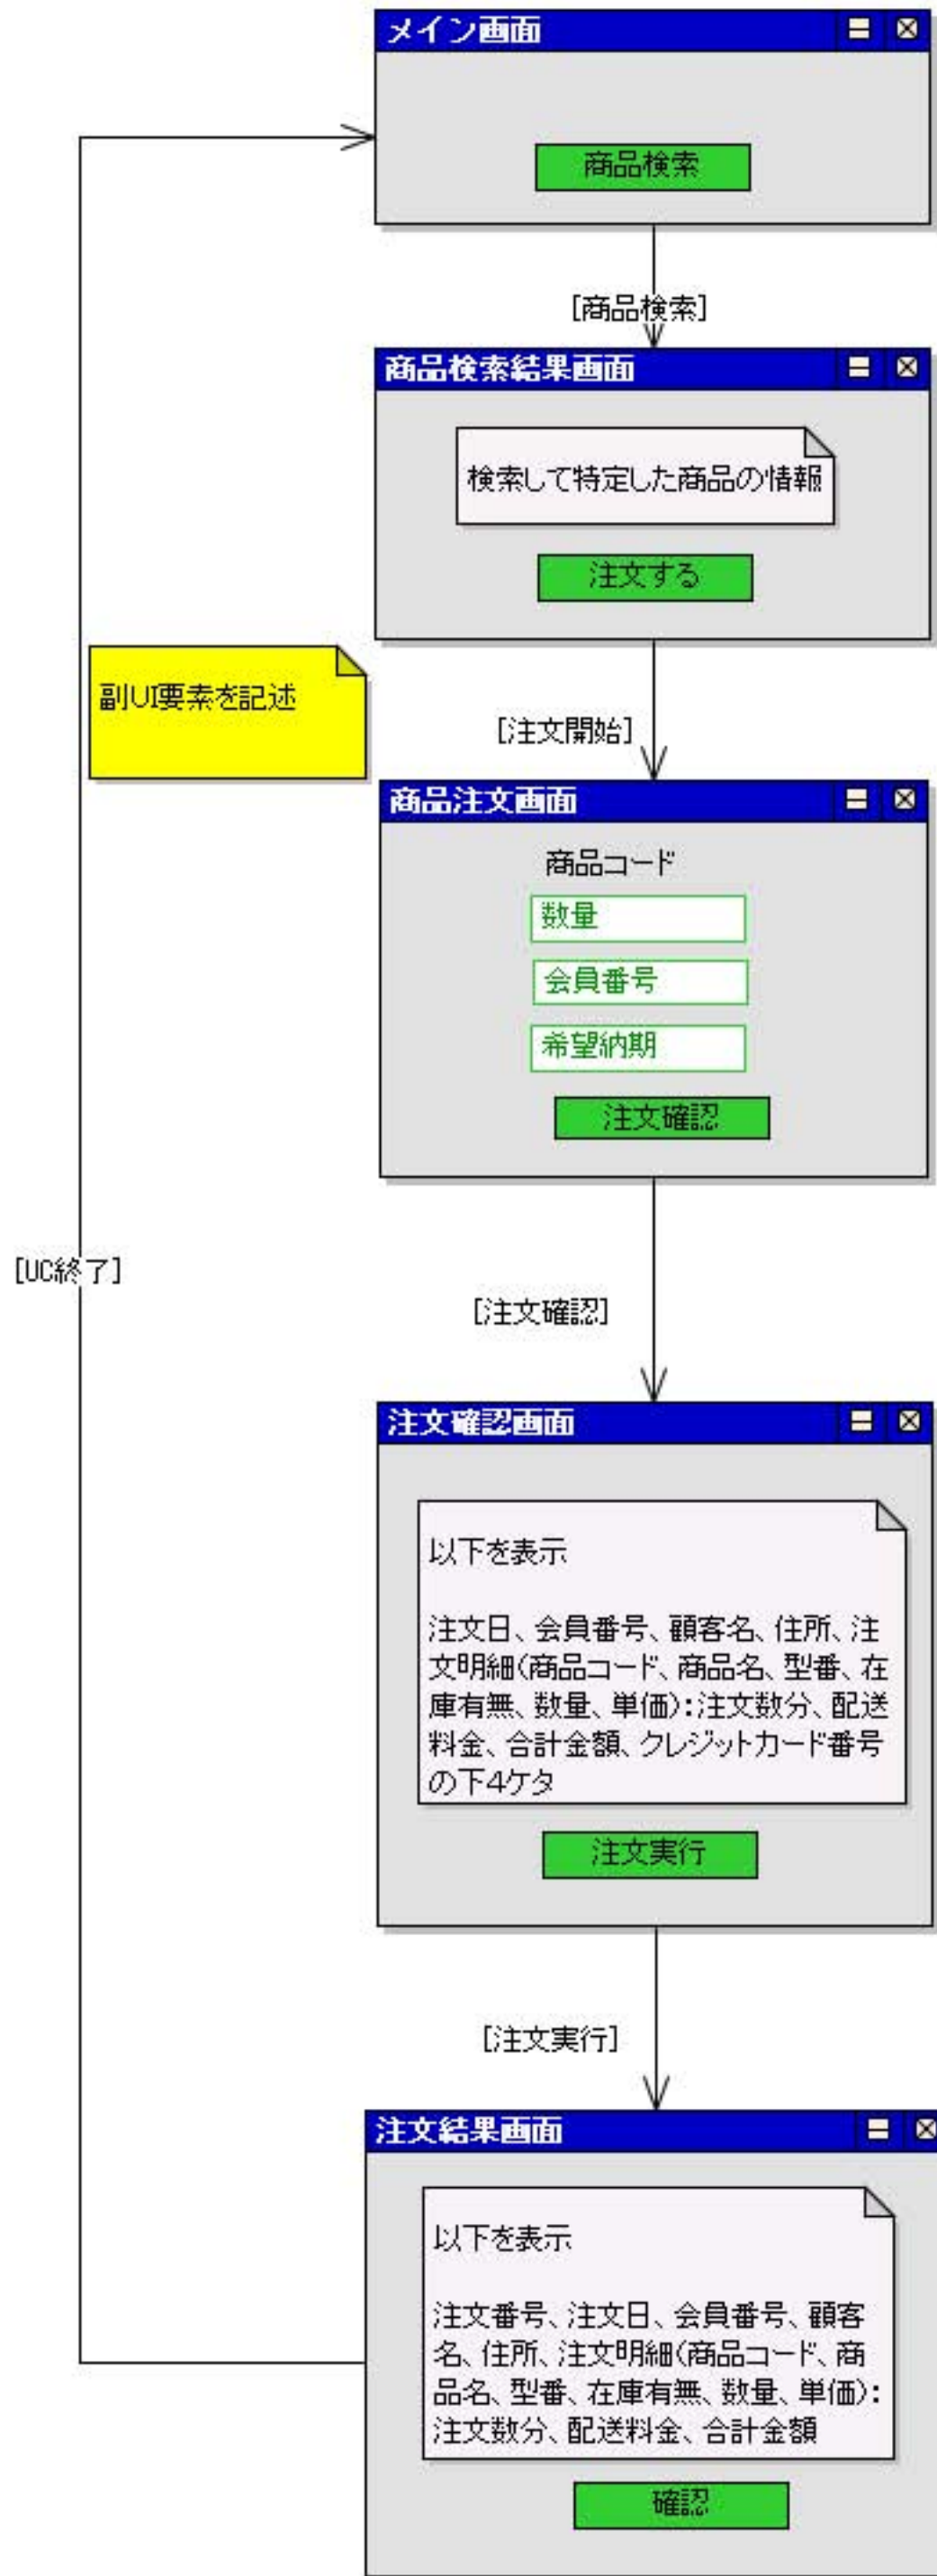

メインフローから主UI要素を導く

ユースケース「商品を検索する」の出口の主UI要素

本質的UI